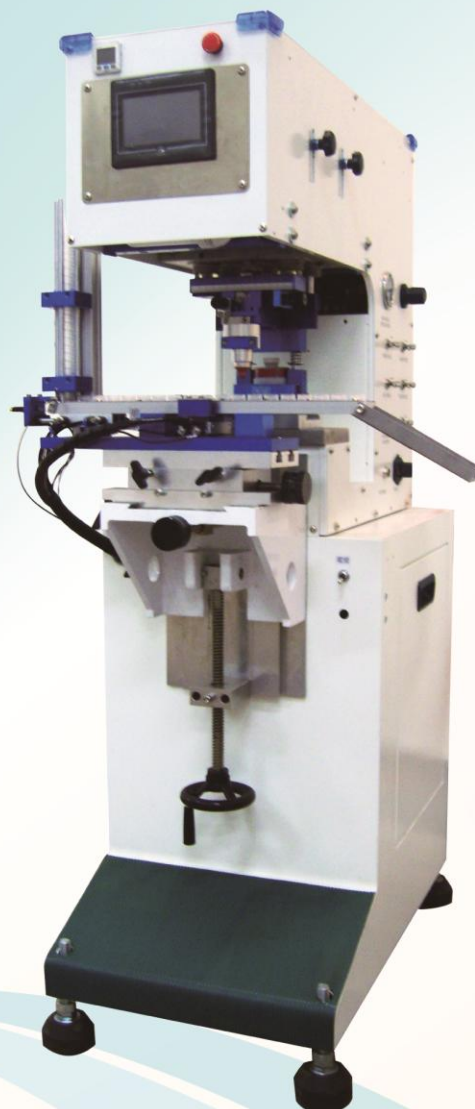

■ FC-125 SB 單色墨杯式移印機

▲ 專利刮墨機構

▲ 墨杯壓力可調

▲ 電子式氣壓感測

- ▶ 4.3吋彩色人機介面
- ▶ input,output全區圖式
- ▶ 獨家專利機構，中華民國新型

專利M311585號

- ▶ 採用自由落體式下料
- ▶ 汽缸式累進式推進
- ▶ 印刷前自動夾持
- ▶ 累進自由落體式下料

機種/規格	FC-125 SB
前後行程	125mm
最大印刷面積	55ψ
機器淨重	110kg
耗電量	3A
耗氣量	3.7L/min
機器尺寸(長/寬/高)	63X60X120cm